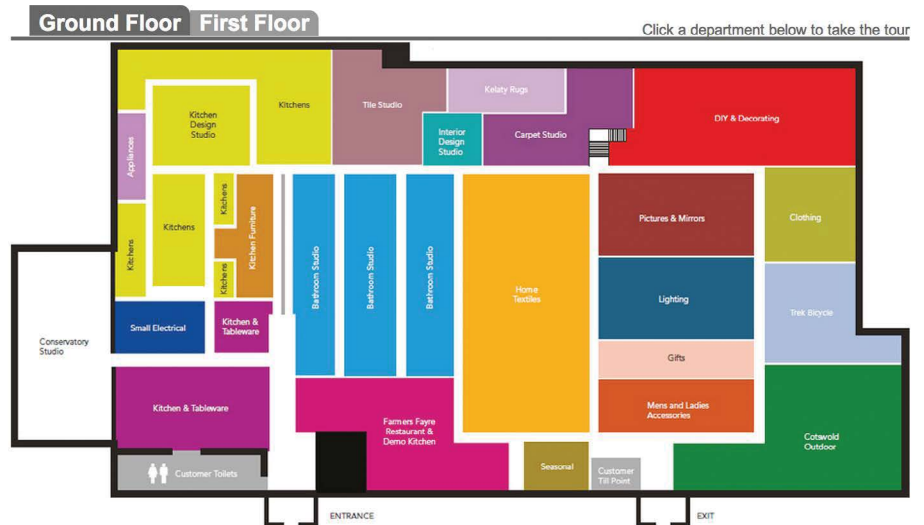

Business View van de Leekes-winkel in Coventry.

360-graden rondleiding - hoe te gebruiken

Plattegrond

Klik hierop om de afdelingsplattegrond te bekijken

Roteer de camera

met het wiel in het deelvenster in de linkerbovenhoek

Of gebruik de pijltoetsen links en rechts op uw toetsenbord

Ga de winkel binnen

met het wiel in het deelvenster in de linkerbovenhoek

Klik om een verdieping te selecteren

Klik en sleep met de muis,

of gebruik de pijltoetsen omhoog en omlaag

Sinds de lancering van de Business View hebben meer dan 20.000 bezoekers van de Leekes-website de rondleiding bekeken. Bezoekers bleven gemiddeld vijf keer langer op de Business View-pagina dan op enige andere pagina op de site. De rondleiding heeft ook bijgedragen aan een stijging van 20% van het bezoekersaantal van de winkel ten opzichte van het voorgaande jaar.

Overlay van de Leekes-plattegrond, waarop de winkel per afdeling wordt weergegeven.

Resultaten

Leekes heeft de virtuele rondleiding ingevoegd op zijn website en met de Google Maps API een aangepaste grafische overlay gemaakt, die toegang geeft tot de virtuele rondleiding. Klanten kunnen op een afdeling klikken en de Business View starten vanaf elke plek in de winkel.